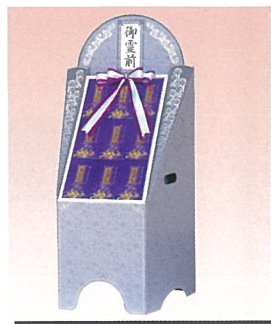

- 生花につきましては、季節によりデザインが多少変わりますので予めご了承ください。
- その他につきましてもデザイン、配色が異なる場合がございます。

回転灯

張25号パール
高さ124cm [1対]
24,000円

彩2号桐
高さ108cm [1対]
28,000円

鳳205号ゴールド
高さ120cm [1対]
30,000円

張28号大二連黒
高さ152cm [1対]
38,000円

線香盛れいか
[1基] 94cm 9,000円
[2基] 94cm 18,000円

あゆみ1号小桐白
高さ45cm [1対]
18,000円

あゆみ2号小桐黒
高さ45cm [1対]
19,000円

あじさいクリスタルパール
[1対] 55cm 22,000円

LED回転灯2号
[1対] 55cm 27,000円

銀彩灯1号
[1対] 55cm 29,000円