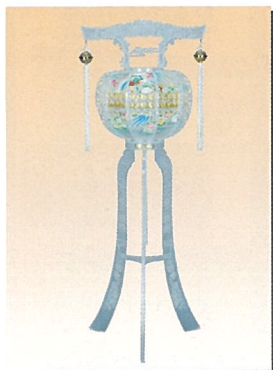

供物

内盛籠(1基)
13,000円

内盛籠(1基)
11,000円

●盛り籠の中身は変更されることがありますのでご了承ください

生花
[1段1基] 16,500円
[1段1対] 33,000円

[2段1基] 22,000円
[2段1対] 44,000円

[2段1基] 27,500円
[2段1対] 55,000円

生花ダルマ
[1基] 22,000円
[1対] 44,000円

- 生花につきましては、季節によりデザインが多少変わりますので予めご了承ください。
- その他につきましてもデザイン、配色が異なる場合がございます。

回転灯

張25号パール
高さ124cm [1対]
24,000円

彩2号桐
高さ108cm [1対]
28,000円

鳳205号ゴールド
高さ120cm [1対]
30,000円

張28号大二連黒
高さ152cm [1対]
38,000円

線香盛れいか
[1基] 94cm 9,000円
[2基] 94cm 18,000円

あゆみ1号小桐白
高さ45cm [1対]
18,000円

あゆみ2号小桐黒
高さ45cm [1対]
19,000円

あじさいクリスタルパール
[1対] 55cm 22,000円

LED回転灯2号
[1対] 55cm 27,000円

銀彩灯1号
[1対] 55cm 29,000円