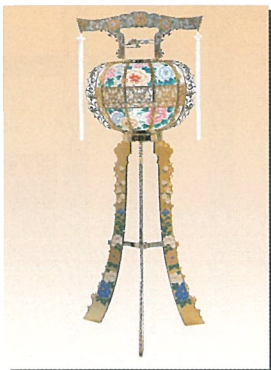

- 生花につきましては、季節によりデザインが多少変わりますので予めご了承ください。
- その他につきましてもデザイン、配色が異なる場合がございます。

回転灯

張25号パール
高さ124cm [1対]
24,000円

彩2号桐
高さ108cm [1対]
28,000円

鳳205号ゴールド
高さ120cm [1対]
30,000円

張28号大二連黒
高さ152cm [1対]
38,000円

線香盛れいか
[1基] 94cm 9,000円
[2基] 94cm 18,000円

あゆみ1号小桐白
高さ45cm [1対]
18,000円

あゆみ2号小桐黒
高さ45cm [1対]
19,000円

あじさいクリスタルパール
[1対] 55cm 22,000円

LED回転灯2号
[1対] 55cm 27,000円

銀彩灯1号
[1対] 55cm 29,000円