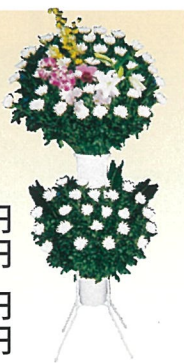

供物

内盛籠(1基)
13,000円

内盛籠(1基)
11,000円

●盛り籠の中身は変更されることがありますのでご了承ください

生花
[1段1基] 16,500円
[1段1対] 33,000円

[2段1基] 22,000円
[2段1対] 44,000円

[2段1基] 27,500円
[2段1対] 55,000円

生花ダルマ
[1基] 22,000円
[1対] 44,000円

- 生花につきましては、季節によりデザインが多少変わりますので予めご了承ください。
- その他につきましてもデザイン、配色が異なる場合がございます。

回転灯

張25号パール
高さ124cm [1対]
24,000円

彩2号桐
高さ108cm [1対]
28,000円

鳳205号ゴールド
高さ120cm [1対]
30,000円

張28号大二連黒
高さ152cm [1対]
38,000円

線香盛れいか
[1基] 94cm 9,000円
[2基] 94cm 18,000円