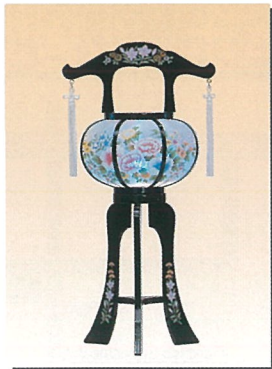

- 生花につきましては、季節によりデザインが多少変わりますので予めご了承ください。
- その他につきましてもデザイン、配色が異なる場合がございます。

回転灯

張25号パール
高さ124cm [1対]
24,000円

彩2号桐
高さ108cm [1対]
28,000円

鳳205号ゴールド
高さ120cm [1対]
30,000円

張28号大二連黒
高さ152cm [1対]
38,000円

線香盛れいか
[1基] 94cm 9,000円
[2基] 94cm 18,000円

あゆみ1号小桐白
高さ45cm [1対]
18,000円

あゆみ2号小桐黒
高さ45cm [1対]
19,000円

あじさいクリスタルパール
[1対] 55cm 22,000円

LED回転灯2号
[1対] 55cm 27,000円

銀彩灯1号
[1対] 55cm 29,000円