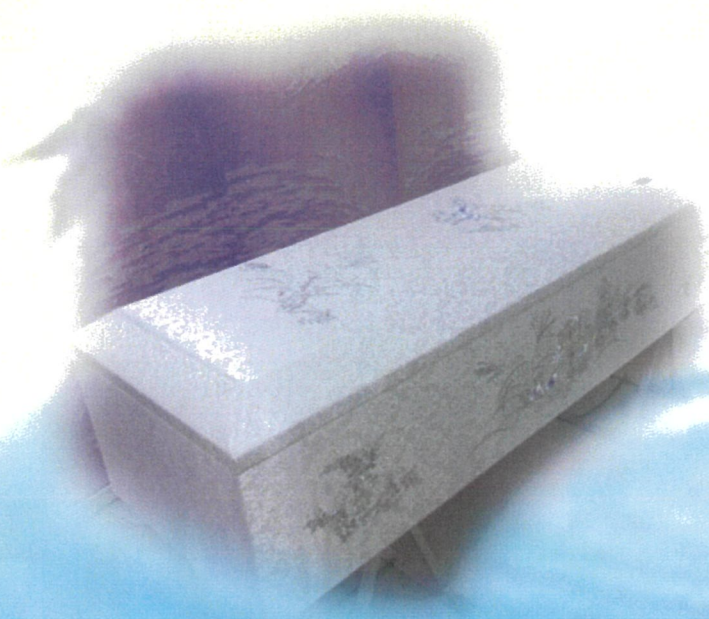

白布3面刺繍棺

A・B・楓・桜・寺A・霊安室前コース

温もりや
柔らかさを
印象づける布張棺
上質な刺繍で
故人様を包み込みます

スエード調3面刺繍棺

スエード調のお棺に

華やかな日本刺繍が施してあります

7面彫刻棺

D・E・蘭・寺Cコース

天然木棺の全面に
細やかな彫刻が
施してあります