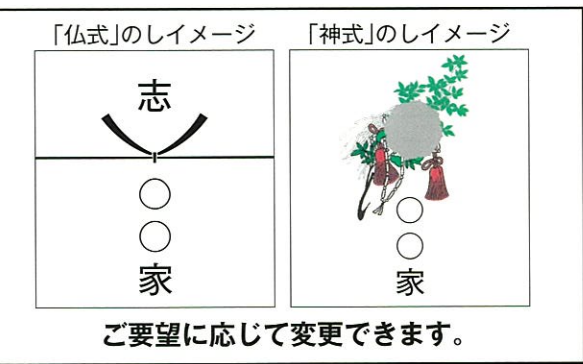

## ④手提げDセット ¥1,600

内容/わかめと油あげの味噌汁×3・茄子の味噌汁×3  
アサヒスーパードライ350ml×1・伊藤園おーいお茶190ml×1  
袋サイズ/345×275mm (返品不可)

## ⑤手提げEセット ¥1,600

内容/有明海産焼海苔(8切32枚)×1・有明海産味付海苔(8切32枚)×1  
アサヒスーパードライ350ml×1・伊藤園おーいお茶190ml×1  
袋サイズ/345×275mm (返品不可)

2023  
7月10日迄のご注文は  
特別割引としまして  
全品  
**20%割引**

プレミアムチョイスギフトカタログ  
システム料 800円(税込 880円)は  
割引対象外となります。