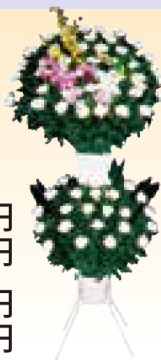

供物・生花のご案内

惜別の想いと、感謝の祈りを添えて

供物

内盛籠〔1基〕
14,000円

内盛籠〔1基〕
12,000円

●盛り籠の中身は変更されることがありますのでご了承下さい

生花
〔1段1基〕17,500円
〔1段1対〕35,000円

〔2段1基〕23,000円
〔2段1対〕46,000円
〔2段1基〕28,500円
〔2段1対〕57,000円

生花ダルマ
〔1基〕23,000円
〔1対〕46,000円

【友の会会員供物特典】

| | | |
|------|----|----------|
| 献花塔 | 1基 | 1,000円引き |
| 内盛籠 | 1基 | 1,000円引き |
| 生花 | 1基 | 1,000円引き |
| | 1対 | 2,000円引き |
| 回転灯等 | 1対 | 2,000円引き |

※別紙回転灯のご案内をご覧ください

●生花につきましては、季節によりデザインが多少変わりますので予めご了承ください。

●その他につきましてもデザイン、配色が異なることがありますのでご了承ください。

回転灯

刺しゅう2号

高さ93cm [1対]

26,000円

彩2号桐

高さ108cm [1対]