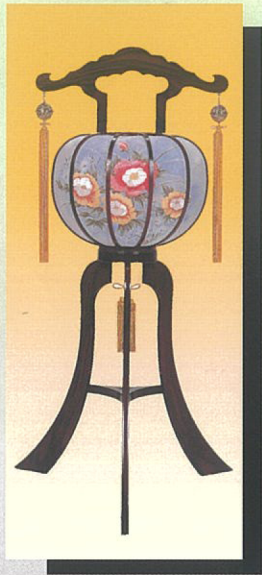

生花ダルマ
〔1基〕23,000円
〔1対〕46,000円

【友の会会員供物特典】

| | | |
|------|----|----------|
| 献花塔 | 1基 | 1,000円引き |
| 内盛籠 | 1基 | 1,000円引き |
| 生花 | 1基 | 1,000円引き |
| | 1対 | 2,000円引き |
| 回転灯等 | 1対 | 2,000円引き |

※別紙回転灯のご案内をご覧ください

●生花につきましては、季節によりデザインが多少変わりますので予めご了承ください。

●その他につきましてもデザイン、配色が異なることがありますのでご了承ください。

回転灯

刺しゅう2号

高さ93cm [1対]

26,000円

彩2号桐

高さ108cm [1対]