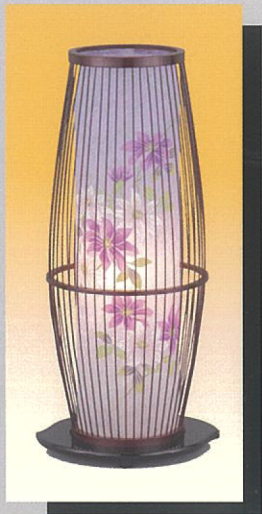

29,000円

鳳205号ゴールド

高さ120cm [1対]

31,000円

たいせい二連黒

高さ152cm [1対] [1基]94cm 11,000円

37,000円 [2基]94cm 22,000円

線香盛れいか