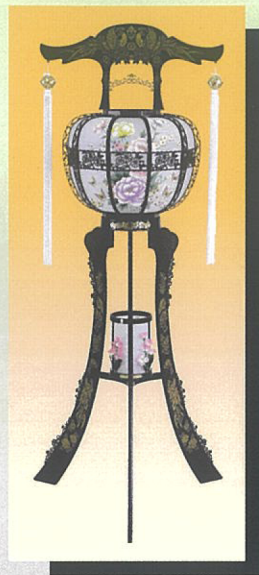

●生花につきましては、季節によりデザインが多少変わりますので予めご了承ください。

●その他につきましてもデザイン、配色が異なることがありますのでご了承ください。

回転灯

刺しゅう2号

高さ93cm [1対]

26,000円

彩2号桐

高さ108cm [1対]

29,000円

鳳205号ゴールド

高さ120cm [1対]

31,000円

たいせい二連黒

高さ152cm [1対] [1基]94cm 11,000円

37,000円 [2基]94cm 22,000円

線香盛れいか