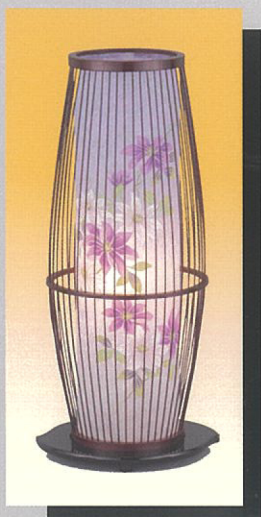

29,000円

鳳205号ゴールド

高さ120cm [1対]

31,000円

たいせい二連黒

高さ152cm [1対] [1基]94cm 11,000円

37,000円 [2基]94cm 22,000円

線香盛れいか