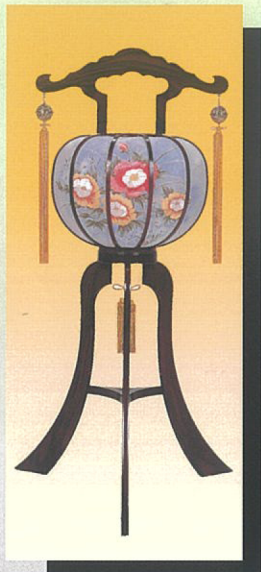

供物・生花のご案内

惜別の想いと、感謝の祈りを添えて

内盛籠 12,000円

内盛籠 14,000円

内盛籠〔1基〕※盛籠の中身は変更されることがありますのでご了承ください。

生花

〔1基〕17,500円 〔1基〕23,000円

〔1対〕35,000円 〔1対〕46,000円

- 生花につきましては、季節によりデザインが多少変わりますので予めご了承ください。
- その他につきましてもデザイン、配色が異なることがありますのでご了承ください。

献花塔(花環)〔1基〕9,000円

回転灯

刺しゅう2号

高さ93cm [1対]

26,000円

彩2号桐

高さ108cm [1対]

29,000円

鳳205号ゴールド

高さ120cm [1対]

31,000円

たいせい二連黒

高さ152cm [1対] [1基]94cm 11,000円

37,000円 [2基]94cm 22,000円

線香盛れいか