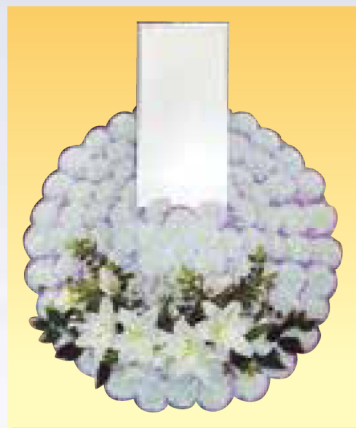

- 生花につきましては、季節によりデザインが多少変わりますので予めご了承ください。
- その他につきましてもデザイン、配色が異なることがありますのでご了承ください。

献花塔(花環)〔1基〕9,000円

回転灯

刺しゅう2号

高さ93cm [1対]

26,000円

彩2号桐

高さ108cm [1対]