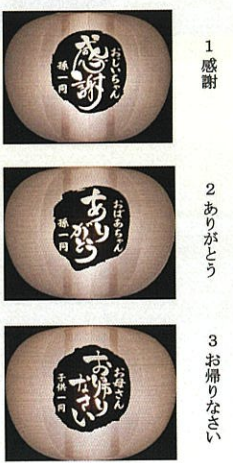

特選盆用品

盆棚などを飾る各種盆用品を厳選しました。

特別企画 まごころ提灯

〈御注文方法〉

- ①加工する提灯本体を下の商品より選びます。
- ②提灯に加工する3つの言葉
  1.「感謝」2.「ありがとう」3.「お帰りなさい」から選択します。
- ③右の図のA④に入れる文字もお客様が選択します。

1 子供一同	4 姉妹一同
2 おばあちゃん	5 お兄さん
3 お父さん	6 お姉さん
4 お母さん	7 ご先祖様

まごころ加工例

花瓶

お飾り用品

モダン家紋入提灯

※40番〜43番には、家名は入りません。

モダン置き提灯

※57番〜60番には、家紋・家名は入りません。

家紋入行灯

※44番〜47番に家名追加の場合十三四〇〇円高。

提灯飾り用品