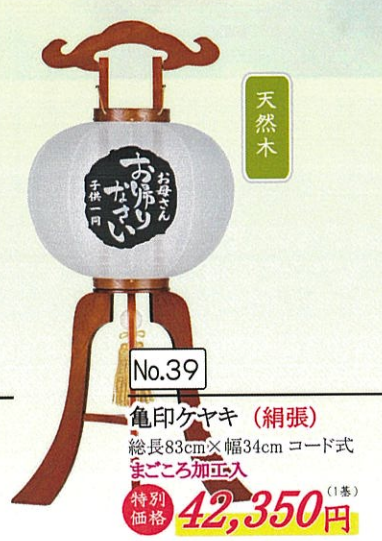

特選盆用品

盆棚などを飾る各種盆用品を厳選しました。

特別企画 まごころ提灯

〈御注文方法〉

- ①加工する提灯本体を下の商品より選びます。
- ②提灯に加工する3つの言葉
  1.「感謝」2.「ありがとう」3.「お帰りなさい」から選択します。
- ③右の図のA④に入れる文字もお客様が選択します。

1 子供一同	4 姉妹一同
2 おばあちゃん	5 お兄さん
3 お父さん	6 お姉さん
4 お母さん	7 ご先祖様